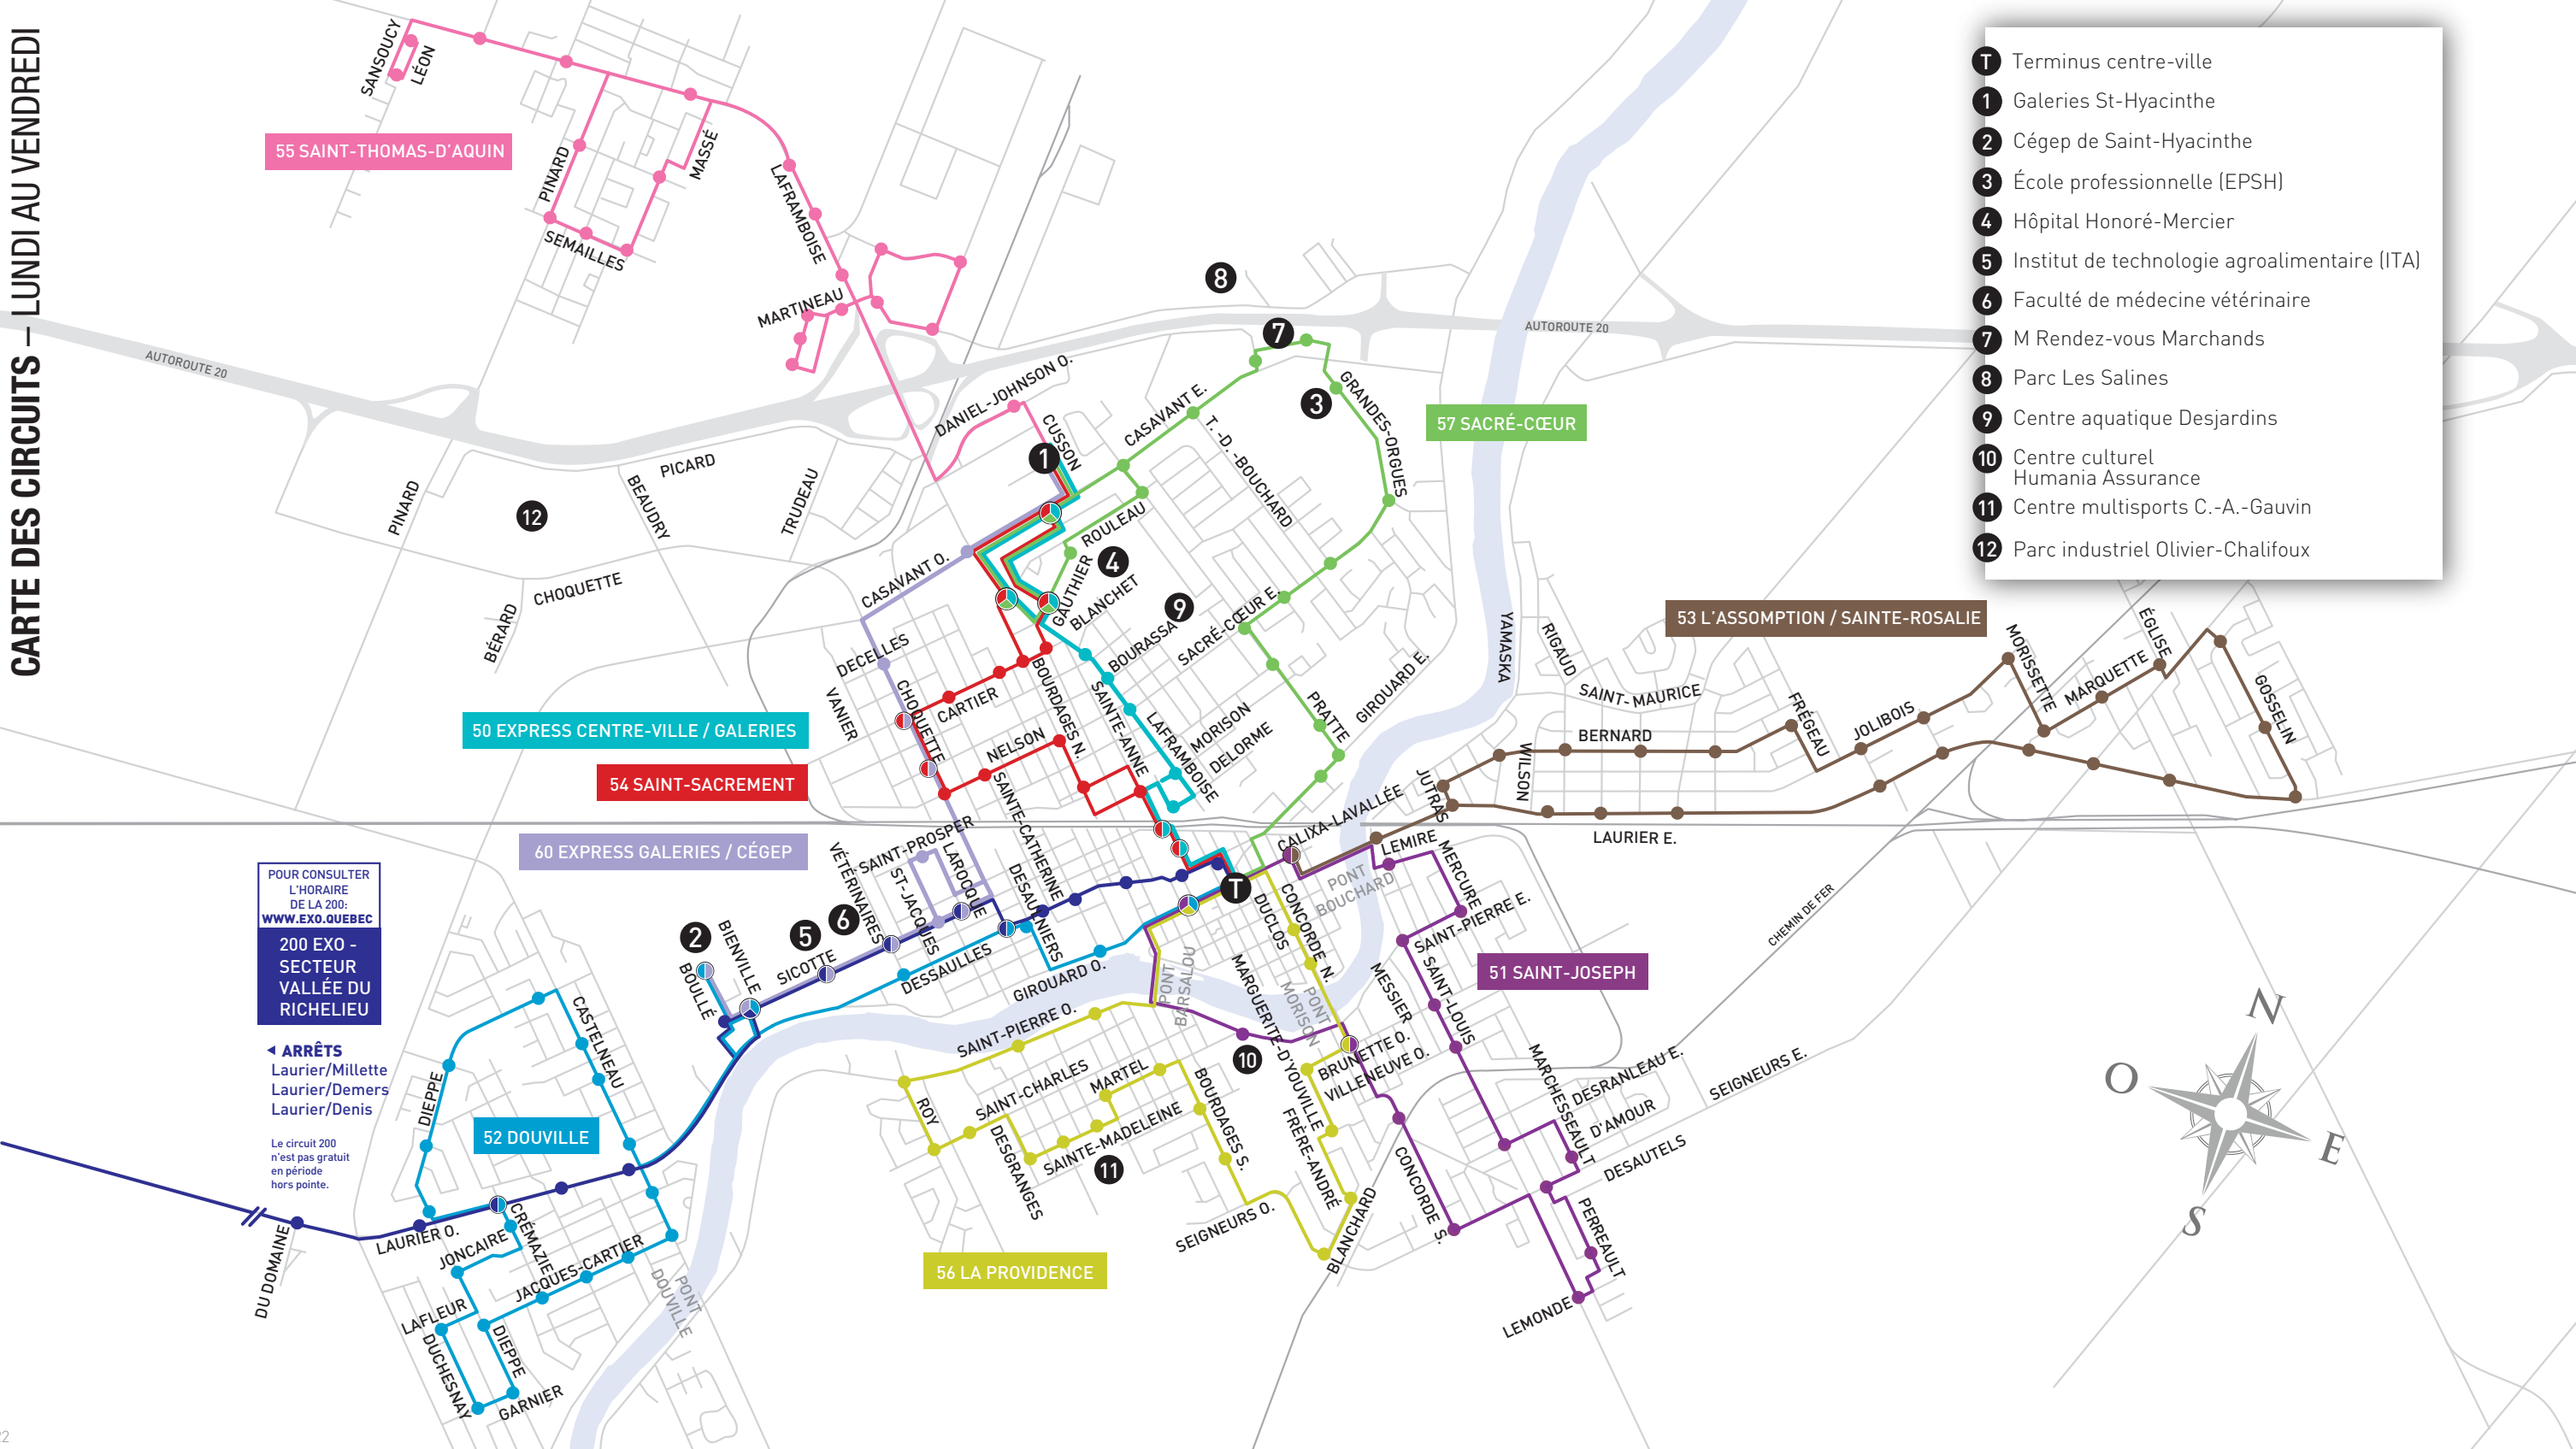

- T Terminus centre-ville
- 1 Galeries St-Hyacinthe
- 2 Cégep de Saint-Hyacinthe
- 3 École professionnelle (EPSH)
- 4 Hôpital Honoré-Mercier
- 5 Institut de technologie agroalimentaire (ITA)
- 6 Faculté de médecine vétérinaire
- 7 M Rendez-vous Marchands
- 8 Parc Les Salines
- 9 Centre aquatique Desjardins
- 10 Centre culturel Humania Assurance
- 11 Centre multisports C.-A.-Gauvin
- 12 Parc industriel Olivier-Chalifoux