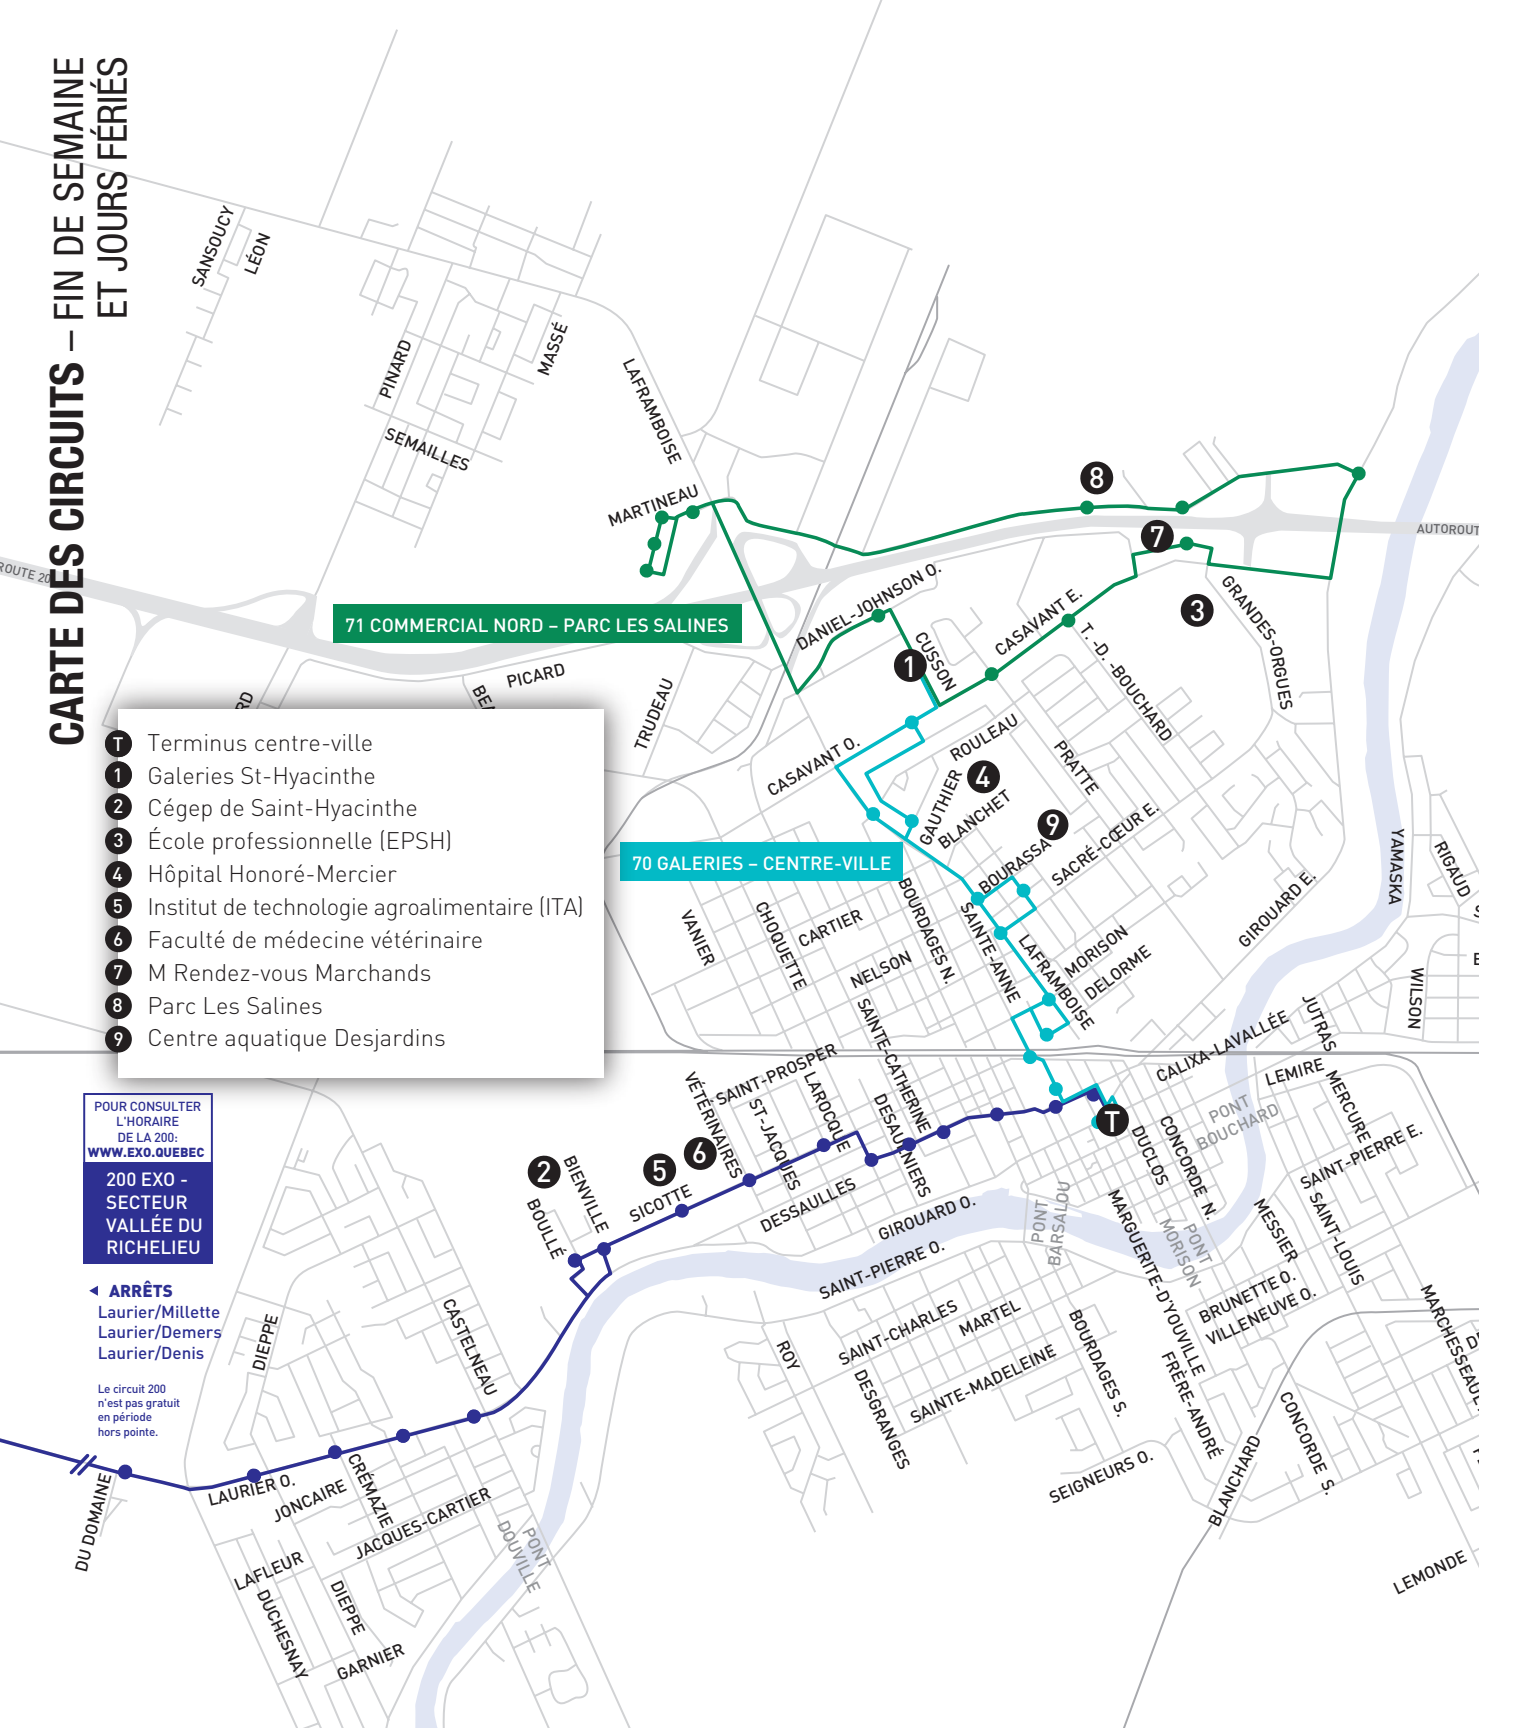

CARTE DES CIRCUITS – FIN DE SEMAINE ET JOURS FÉRIÉS

71 COMMERCIAL NORD – PARC LES SALINES

70 GALERIES – CENTRE-VILLE

- **T** Terminus centre-ville
- **1** Galeries St-Hyacinthe
- **2** Cégep de Saint-Hyacinthe
- **3** École professionnelle (EPSH)
- **4** Hôpital Honoré-Mercier
- **5** Institut de technologie agroalimentaire (ITA)
- **6** Faculté de médecine vétérinaire
- **7** M Rendez-vous Marchands
- **8** Parc Les Salines
- **9** Centre aquatique Desjardins

POUR CONSULTER L'HORAIRE DE LA 200: WWW.EXO.QUEBEC

200 EXO - SECTEUR VALLÉE DU RICHELIEU

◀ **ARRÊTS**
Laurier/Millette
Laurier/Demers
Laurier/Denis